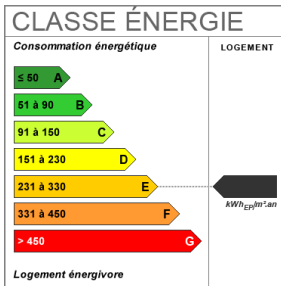

DPE E

60 m²

2 pièce(s)

1
chambres

Fiche technique du bien

Dernier étage Oui

Dépôt de garantie 480 €

Assainissement Sans

Gardien Non

Diagnostic Energétique Oui

Surface terrain 50 m2

Bilan énergétique

GES non communiqué

Photos du bien